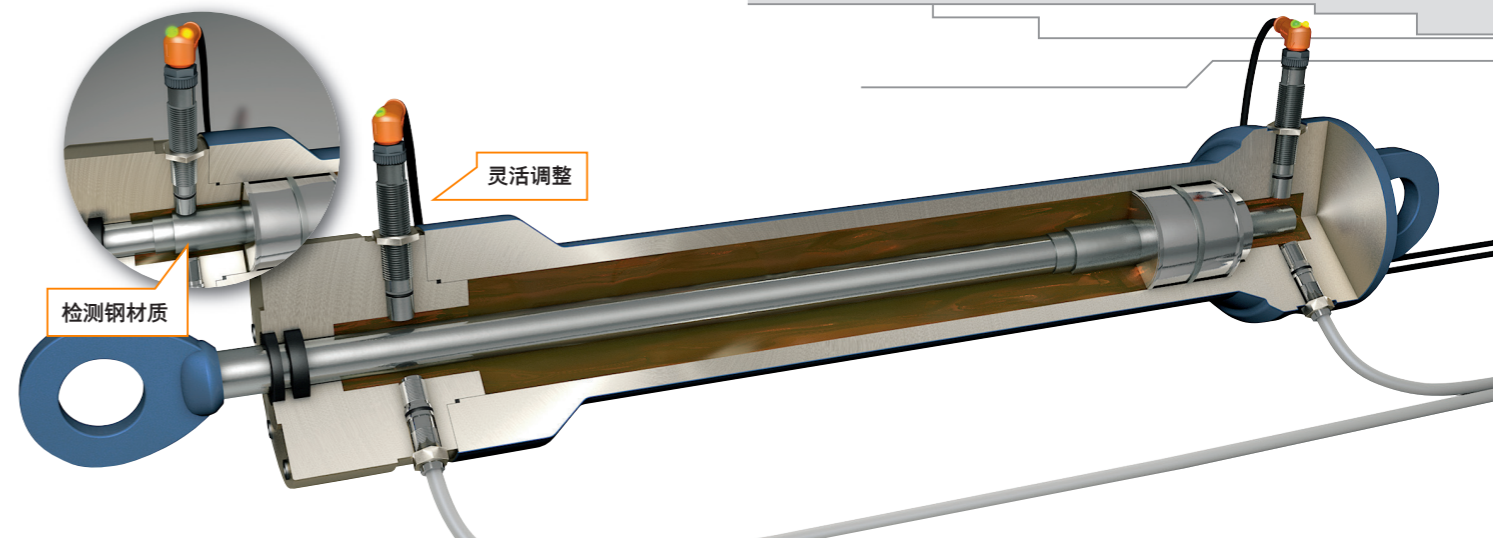

ifm electronic

ifm耐压型位置传感器

液压缸传感器

www.ifm.cn/mfh

适用于工业应用

用于移动设备的系统

耐压型电磁感应式传感器

耐压：
工作压力最高达500 bar，爆破压力最高达2000 bar。

使用寿命长：
该传感器可耐受一千万次压力循环，与液压缸的使用寿命相当。

极为坚固：
外壳和感应面均为1 mm厚的不锈钢。

成本减半：
在该应用中，液压缸配备2个ifm传感器的成本与配备1个性能相当的传感器的成本相当。

节省空间：
外壳长度仅40 mm，适用于紧凑型液压缸。

选项：
M12或M14外壳，电缆或M12插头，PNP或NPN，常开，常闭或互补输出。

可靠监测活塞位置

这些传感器基于电磁感应原理，仅检测铁磁性金属（例如活塞杆上的钢质凸缘机构）。基于该工作原理，不锈钢外壳的厚度最高可达1 mm（即使是感应面上），因此使用寿命非常长，且可靠性极高。

TOP
PRODUCT

专为液压缸中的位置检测而设计
耐压高达500 bar

MFH型传感器可齐平旋入各类液压缸中。它们检测范围达1.8 mm，能可靠检测液压缸中活塞杆的位置。

带限位块
安装迅速

灵活调整

检测钢材质

不仅适用于液压缸

该电磁感应式传感器还适用于市政车辆，以及其他液压组件，如阀门或泵等，并且拥有出众的耐压性能。

广泛应用

该紧凑型传感器也可低成本地应用于机器运行中的位置检测，例如在注塑机或压机中，另外也适用于过程行业中的应用。

坚固：金属感应面

外壳	检测范围 [mm]	长度 [mm]	连接	输出	订货号
M12	1.8	93	M12	PNP 常开	MFH200
	1.8	93	M12	NPN 常开	MFH201
	1.8	60	M12	PNP 常开	MFH202
	1.8	60	M12	NPN 常开	MFH203
	1.8	60	M12	PNP 常闭	MFH204
M12	1.8	60	M12	PNP 常开/常闭	MFH209
	1.8	40	电缆	PNP 常开	MFH205
	1.8	40	电缆	NPN 常开	MFH206
	1.8	40	电缆	PNP 常闭	MFH207
M14	2	53	M12	PNP 常开	M9H200
	2	40	电缆	PNP 常开	M9H201
M14	2	40	电缆*	PNP 常开	M9H202