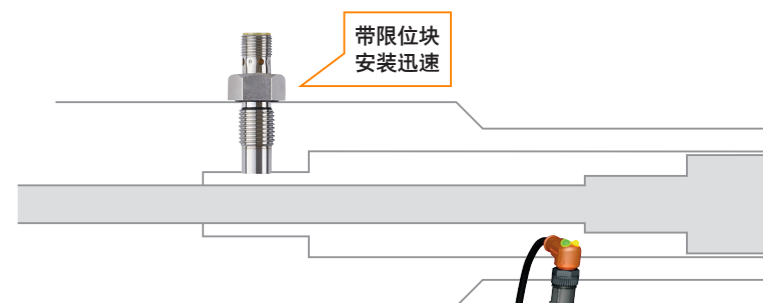

使用寿命长：
该传感器可耐受一千万次压力循环，与液压缸的使用寿命相当。

极为坚固：
外壳和感应面均为1 mm厚的不锈钢。

成本减半：
在该应用中，液压缸配备2个ifm传感器的成本与配备1个性能相当的传感器的成本相当。

节省空间：
外壳长度仅40 mm，适用于紧凑型液压缸。

选项：
M12或M14外壳，电缆或M12插头，PNP或NPN，常开，常闭或互补输出。

可靠监测活塞位置

这些传感器基于电磁感应原理，仅检测铁磁性金属（例如活塞杆上的钢质凸缘机构）。基于该工作原理，不锈钢外壳的厚度最高可达1 mm（即使是感应面上），因此使用寿命非常长，且可靠性极高。

TOP
PRODUCT

专为液压缸中的位置检测而设计
耐压高达500 bar

MFH型传感器可齐平旋入各类液压缸中。它们检测范围达1.8 mm，能可靠检测液压缸中活塞杆的位置。

带限位块
安装迅速

灵活调整

检测钢材质

不仅适用于液压缸

该电磁感应式传感器还适用于市政车辆，以及其他液压组件，如阀门或泵等，并且拥有出众的耐压性能。